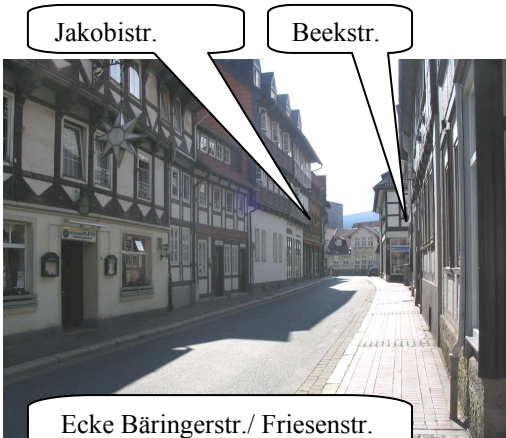

So können Sie uns

in der **Altstadt von Goslar** finden!

Hofeinfahrt
(braunes,
zweiflügliges
Tor,
neben
Jakobistr. 20)

Klingel in der
Bäckerstr. 3 bei
R. + M. Beck

Bitte beachten Sie, dass das Grundstück nur über die „Bäringerstr.“ mit dem Pkw zu erreichen ist!
Ansonsten wieder auf den Altstadtring fahren und einen neuen Versuch starten. Im Notfall anrufen!

- Fußgängerzone
- Einbahnstr.
- Anfahrtsrichtung
- Zielort